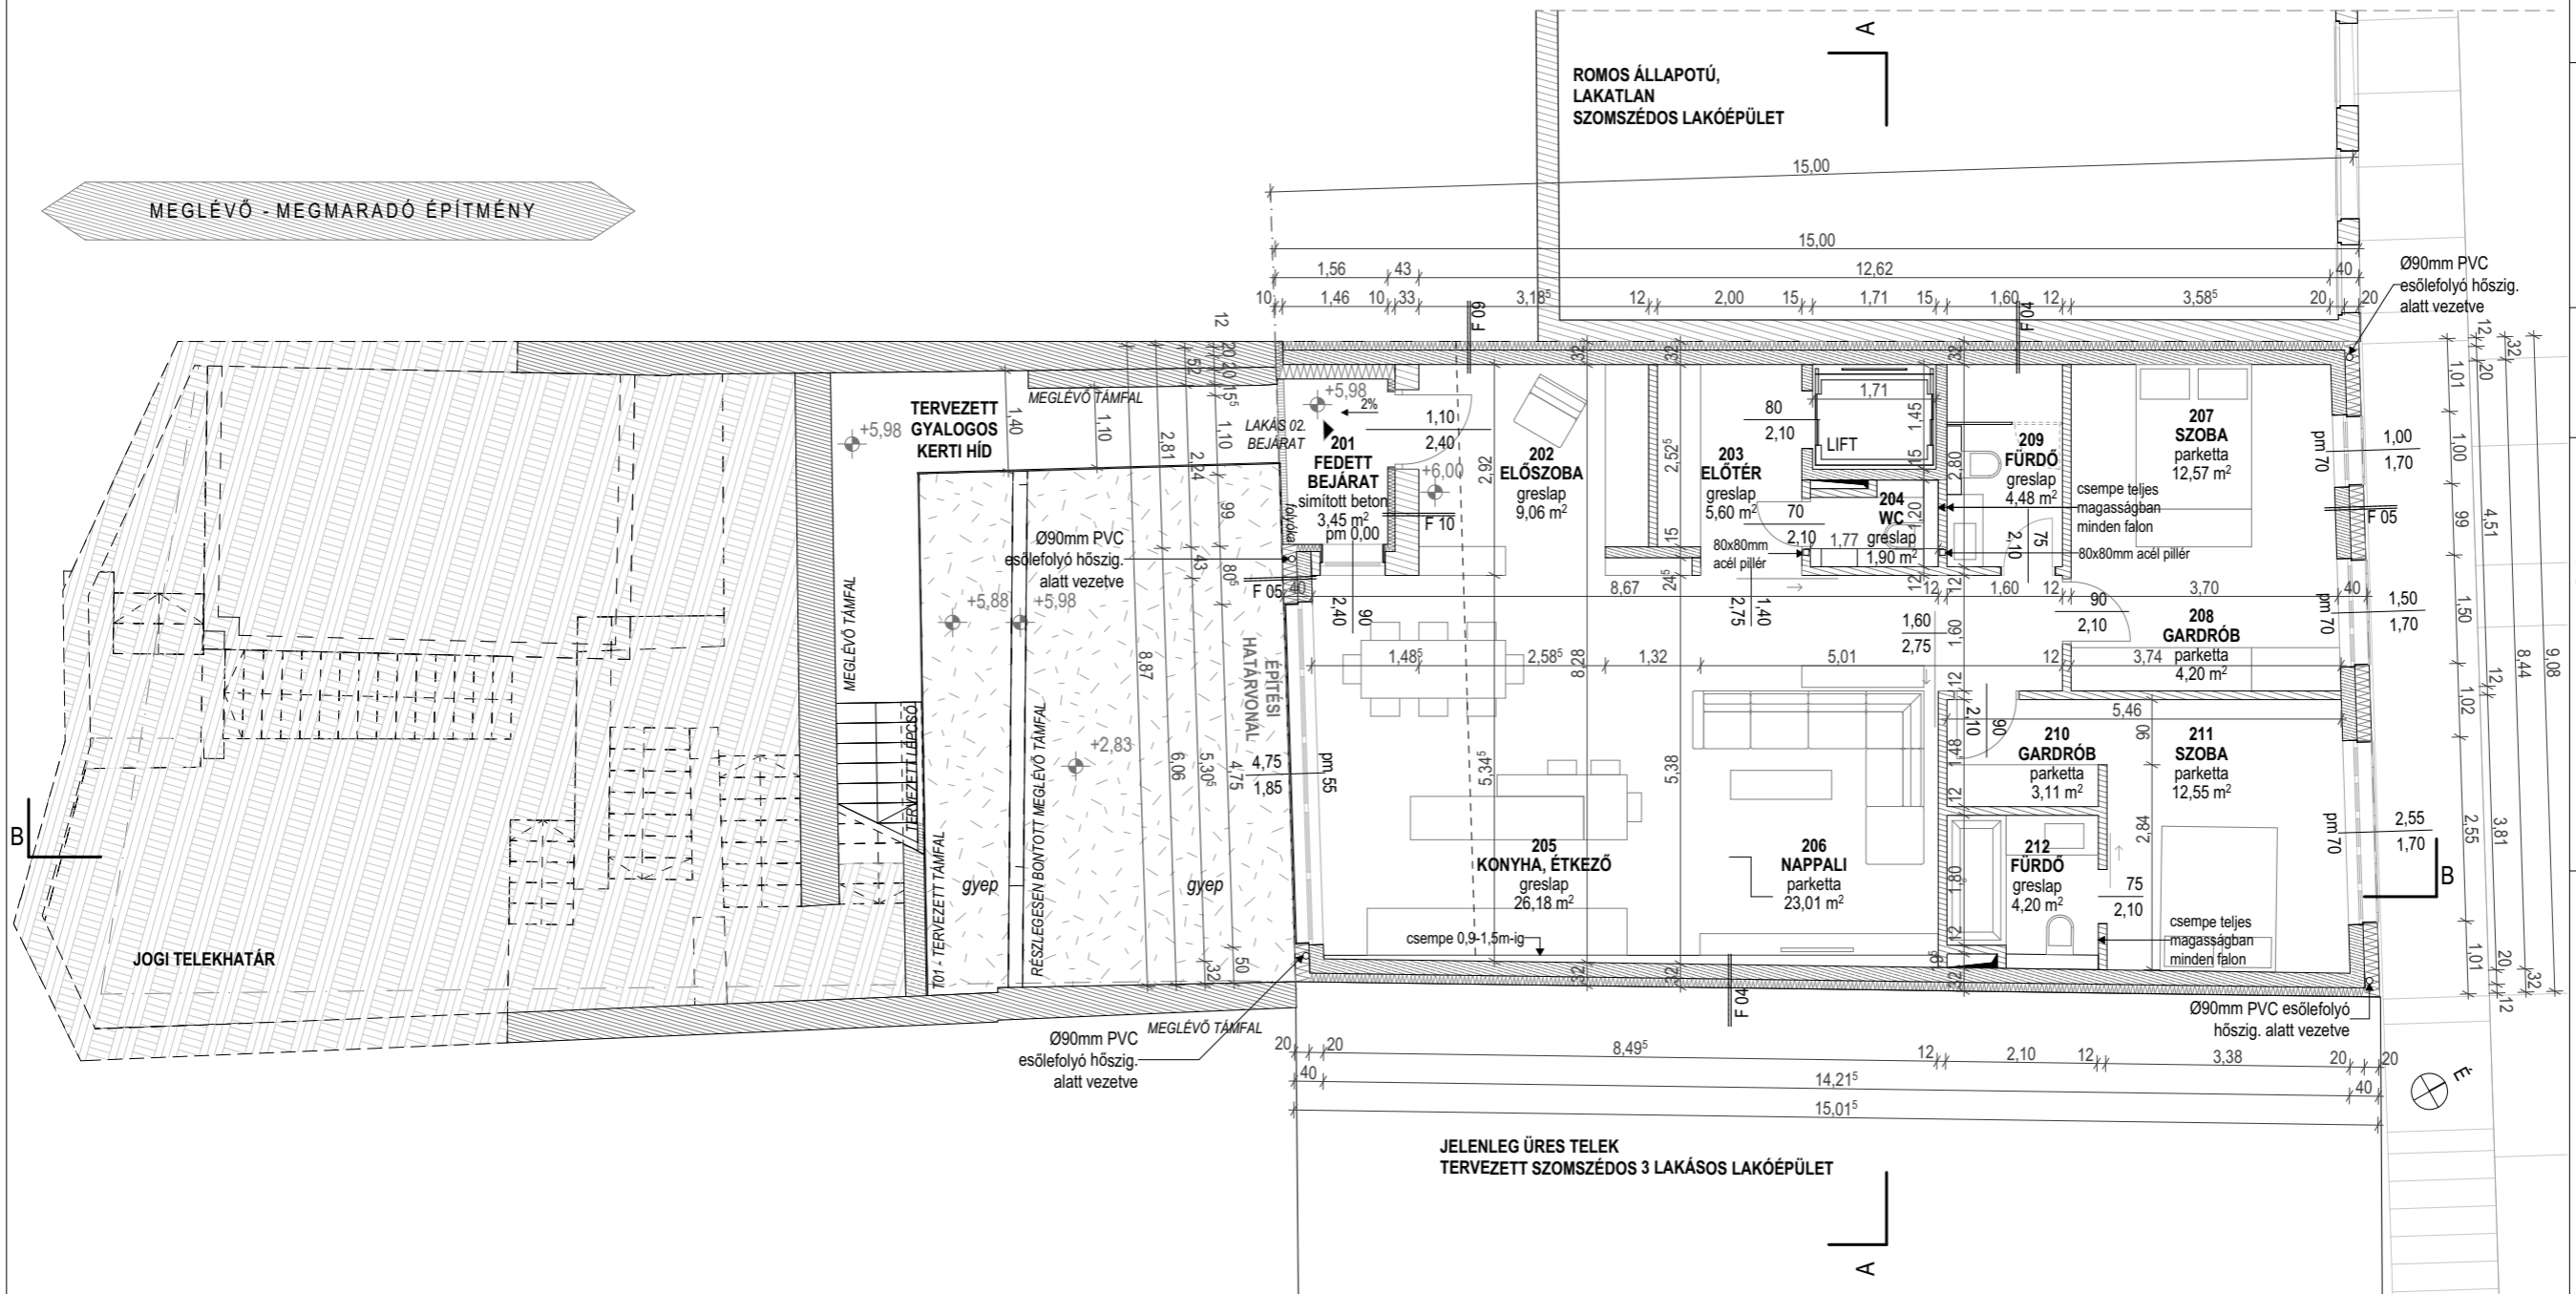

LIFT TERVEZŐ:
BENKA CSABA
AF-T 13-13162

II. EMELET ALAPRAJZ

±0,00=+124,43 mBf RAJZSZ.:

M=1:100

2019.11.29.

E06

MEGLÉVŐ - MEGMARADÓ ÉPÍTMÉNY

ROMOS ÁLLAPOTÚ,
LAKATLAN
SZOMSZÉDOS LAKÓÉPÜLET

Ø90mm PVC
esőlefolyó hőszig.
alatt vezetve

TERVEZETT
GYALOGOS
KERTI HÍD

MEGLÉVŐ TÁMFAL

MEGLÉVŐ TÁMFAL

MEGLÉVŐ TÁMFAL

MEGLÉVŐ TÁMFAL

MEGLÉVŐ TÁMFAL

MEGLÉVŐ TÁMFAL